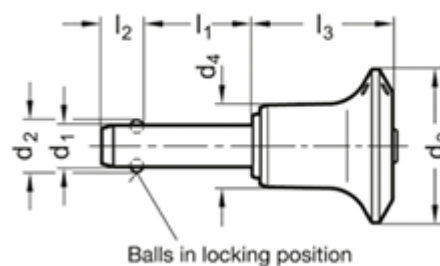

Varenummer: 201139550  
 Beskrivelse: E+G rustfast kugle låsepæl  
 GN 113.9-5-50

## Mål

### Application example

d1	= 5
d2	= 5.5
d3	= 23
d4	= 10.2
l1	= 50
l2	= 6
l3	= 20.2
Load i (N)	= 14

Vægt i (g) = 28